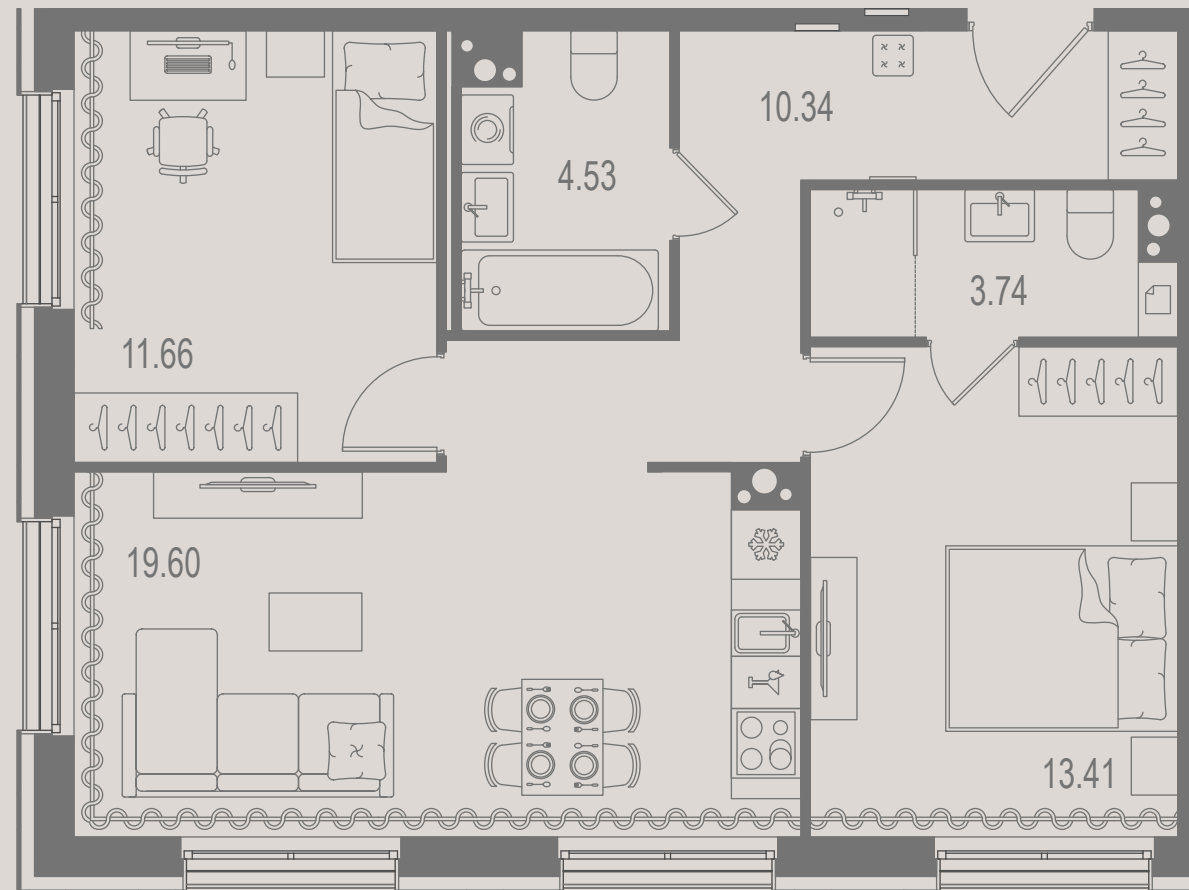

РЕЗИДЕНЦИЯ
С ВИДОМ НА БУЛЬВАР

ЦЕНТРАЛЬНО-ОРИЕНТИРОВАННАЯ
ГОСТИНАЯ-СТОЛОВАЯ

СВЕТЛАЯ
МАСТЕР-СПАЛЬНЯ

62,41 м²
ПЛОЩАДЬ

от 31 954 000 Р
СТОИМОСТЬ

РЕЗИДЕНЦИЯ С ДВУМЯ СПАЛЬНЯМИ

РЕЗИДЕНЦИЯ
НА ДВЕ СТОРОНЫ
СВЕТА

УГЛОВАЯ
ГОСТИНАЯ-СТОЛОВАЯ
С ТРЕМЯ ОКНАМИ