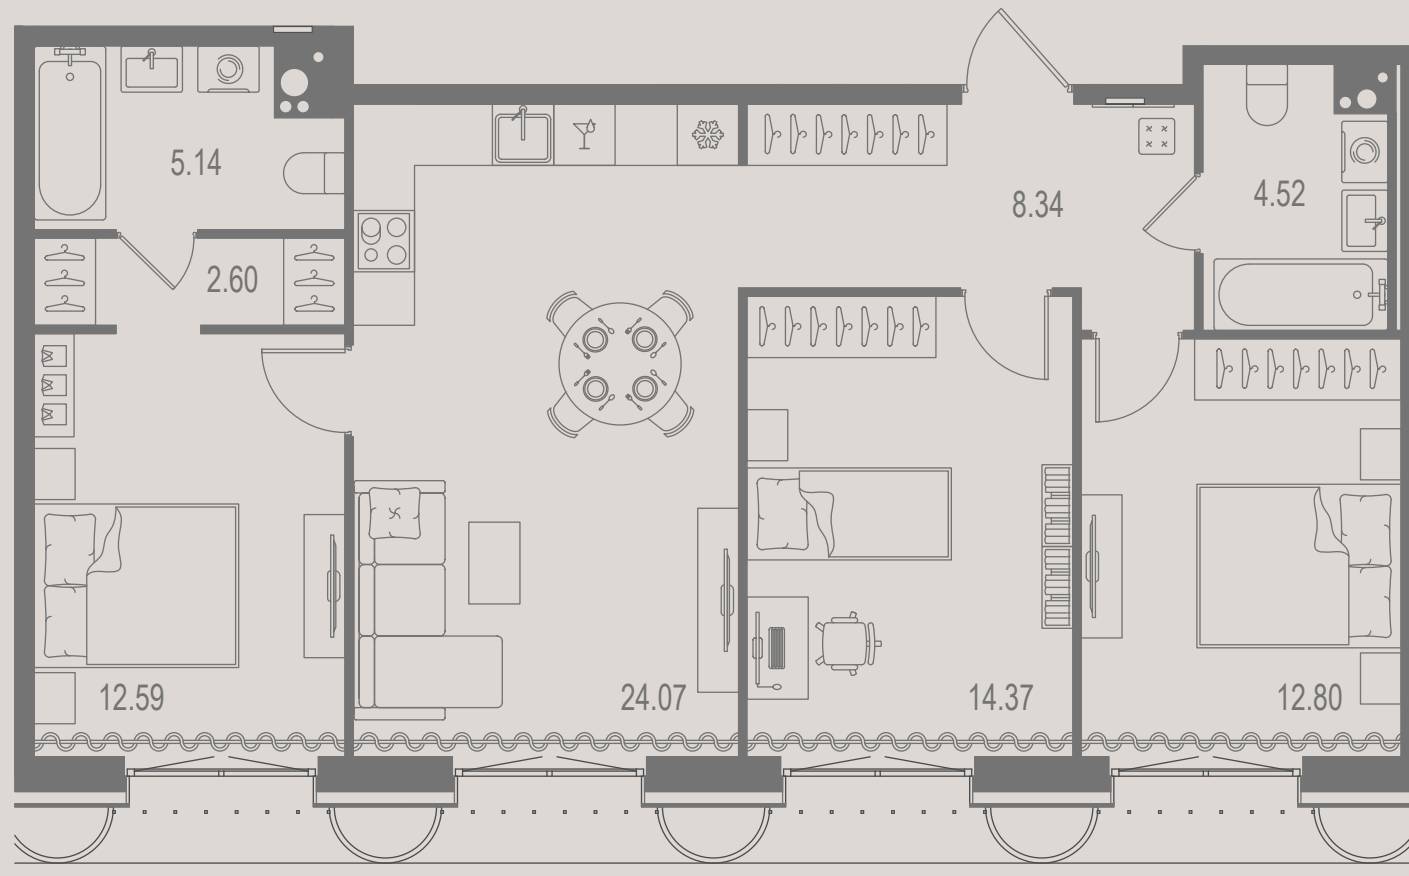

63,06 м²
ПЛОЩАДЬ

ОТ 32 791 200 Р
СТОИМОСТЬ

РЕЗИДЕНЦИЯ С ЧЕТЫРЬМЯ СПАЛЬНЯМИ

ПРОСТОРНАЯ
ГОСТИНАЯ-СТОЛОВАЯ
С ОКНОМ В ТИХИЙ ДВОР

РЕЗИДЕНЦИЯ
НА ДВЕ СТОРОНЫ
СВЕТА

107,57 м²
ПЛОЩАДЬ

ОТ 57 012 100 Р
СТОИМОСТЬ

РЕЗИДЕНЦИЯ С ТРЕМЯ СПАЛЬНЯМИ