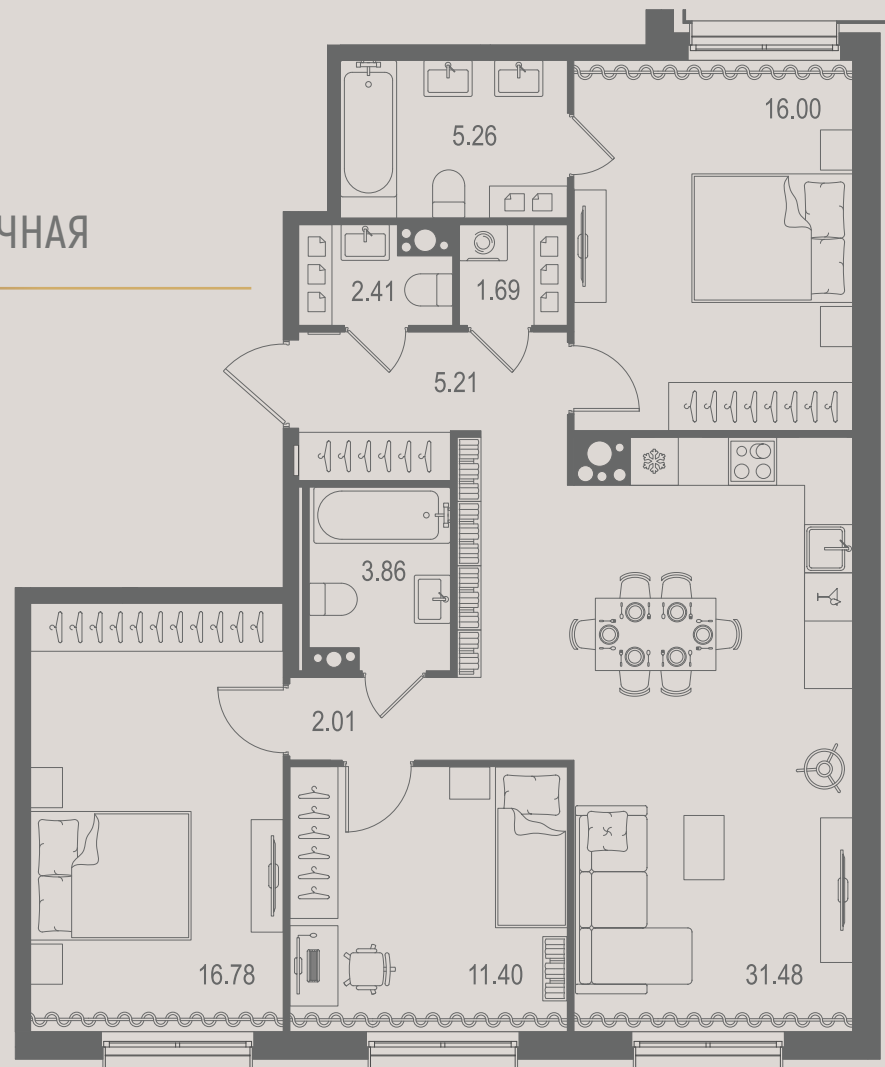

СВЕТЛАЯ МАСТЕР-СПАЛЬНЯ
С ФРАНЦУЗСКИМ БАЛКОНОМ
И ВИДОМ НА БУЛЬВАР

ПРОСТОРНАЯ
ГОСТИНАЯ-СТОЛОВАЯ

64,91 м²
ПЛОЩАДЬ

от 33 104 100 Р
СТОИМОСТЬ

РЕЗИДЕНЦИЯ С ТРЕМЯ СПАЛЬНЯМИ

ОСТРОВ ПЕРВЫХ | FAMILY RESIDENCE

ПОСТИРОЧНАЯ