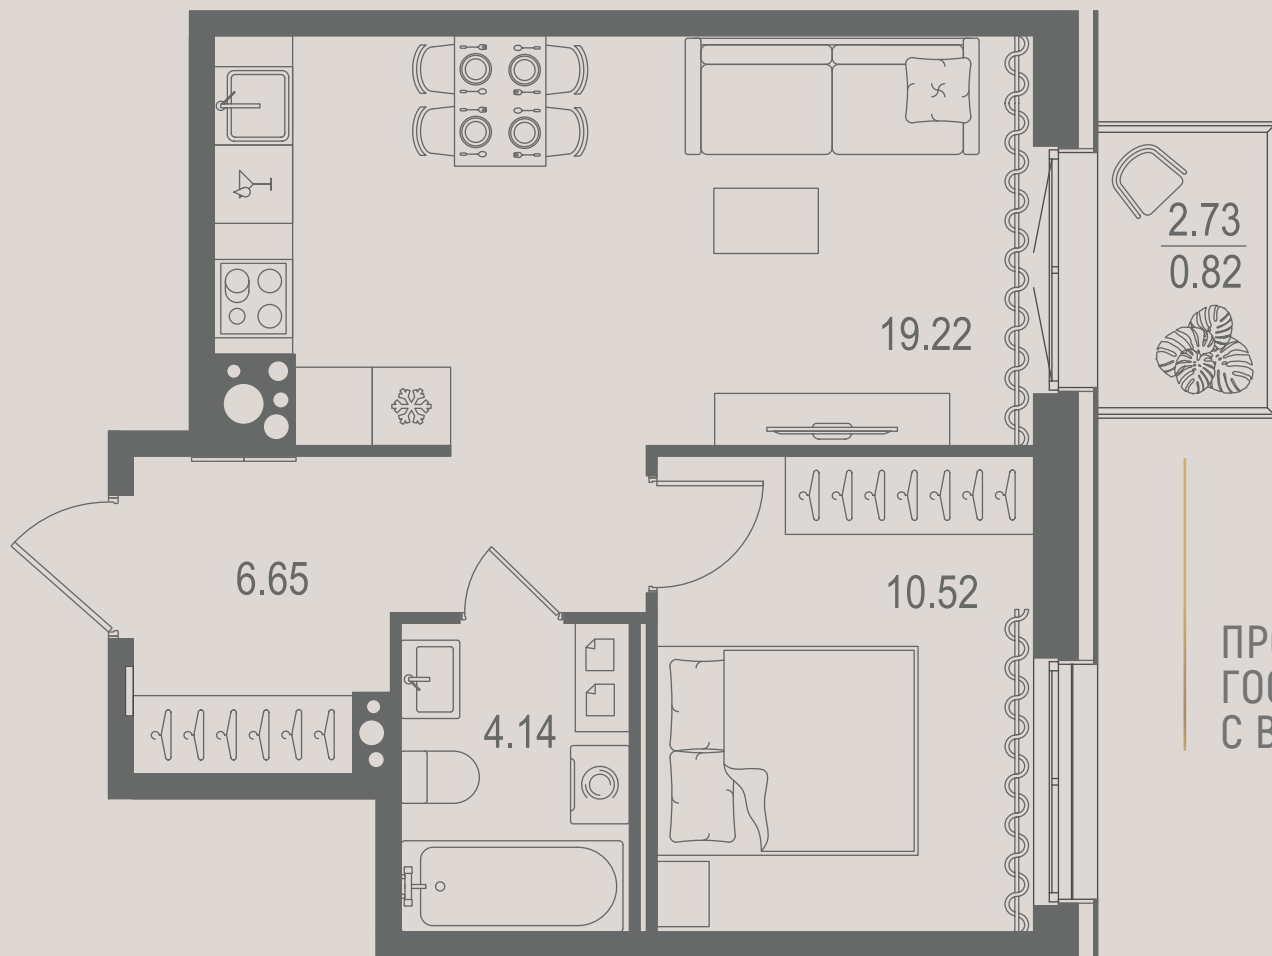

СВЕТЛАЯ
МАСТЕР-СПАЛЬНЯ

ПРОСТОРНАЯ
ГОСТИНАЯ-СТОЛОВАЯ

РЕЗИДЕНЦИЯ НА ДВЕ
СТОРОНЫ СВЕТА

96,10 м²
ПЛОЩАДЬ

от 62 465 000 Р
СТОИМОСТЬ

FIZIKA DEVELOPMENT

РЕЗИДЕНЦИЯ С ОДНОЙ СПАЛЬНЕЙ

ОСТРОВ ПЕРВЫХ | FAMILY RESIDENCE

ПРОСТОРНАЯ
ГОСТИНАЯ-СТОЛОВАЯ
С ВЫХОДОМ НА БАЛКОН

40,53 м²
ПЛОЩАДЬ

ОТ 28 371 000 Р
СТОИМОСТЬ

ВСЕГО 7 РЕЗИДЕНЦИЙ
В 3 ОЧЕРЕДИ

В ЦЕНТРЕ КУЛЬТУРНОЙ ЖИЗНИ ГОРОДА

ОСТРОВ ПЕРВЫХ | FAMILY RESIDENCE

ВАСИЛЕОСТРОВСКИЙ
РЫНОК