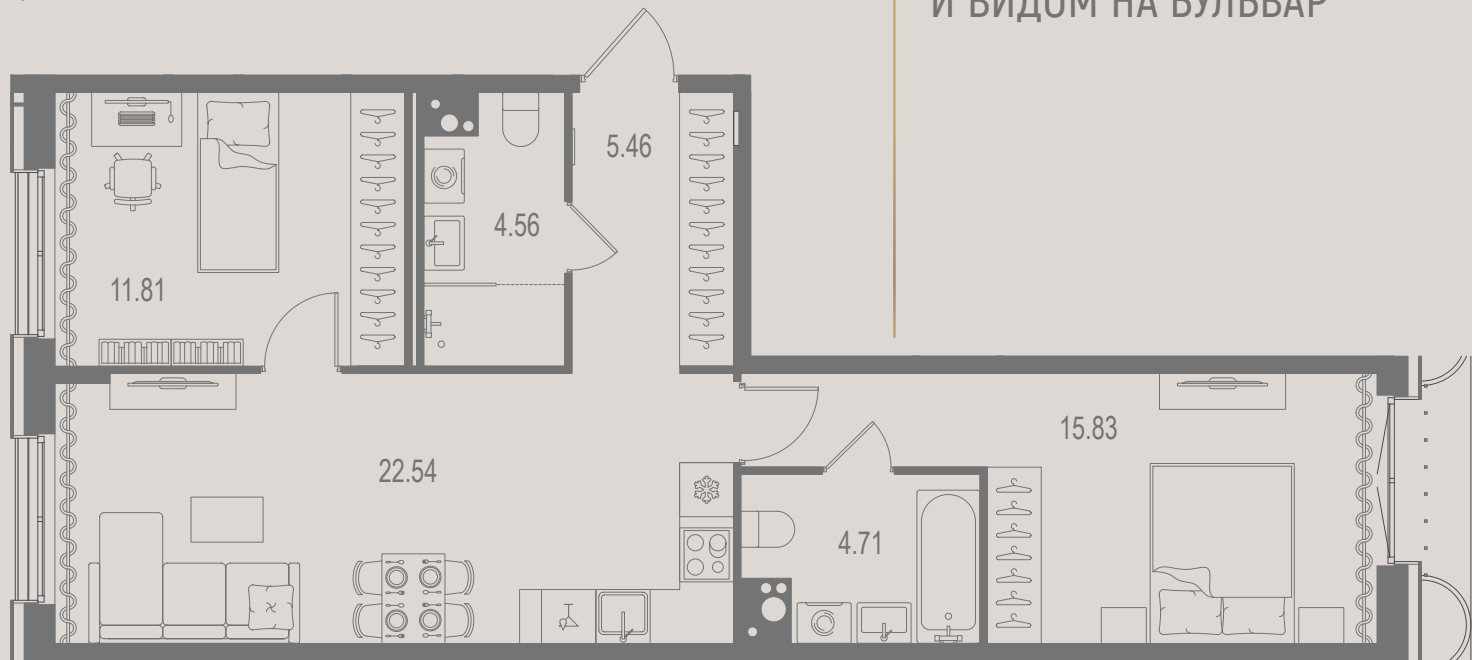

РЕЗИДЕНЦИЯ С ДВУМЯ СПАЛЬНЯМИ

РЕЗИДЕНЦИЯ
НА ДВЕ СТОРОНЫ СВЕТА

СВЕТЛАЯ МАСТЕР-СПАЛЬНЯ
С ФРАНЦУЗСКИМ БАЛКОНОМ
И ВИДОМ НА БУЛЬВАР

ПРОСТОРНАЯ
ГОСТИНАЯ-СТОЛОВАЯ

64,91 м²
ПЛОЩАДЬ

от 33 104 100 Р
СТОИМОСТЬ