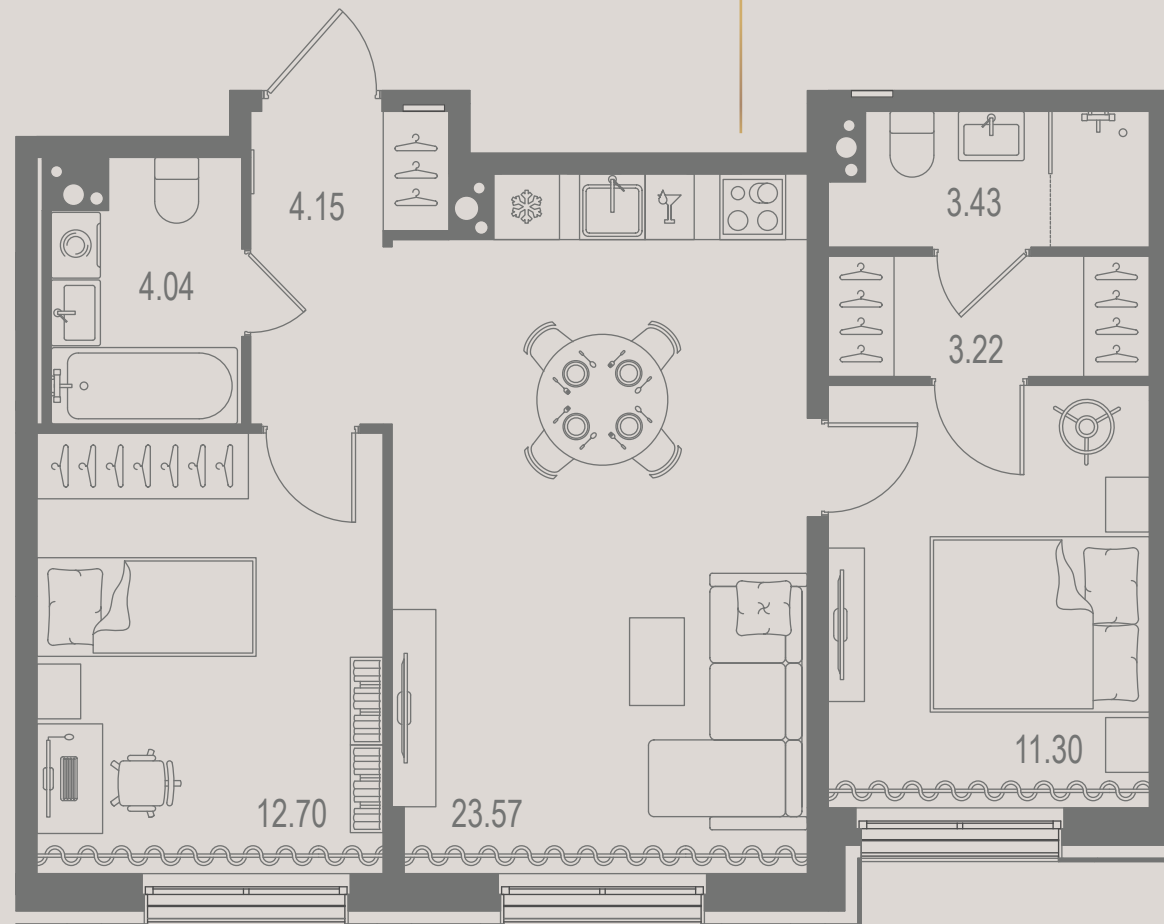

РЕЗИДЕНЦИЯ
С ВИДОМ НА БУЛЬВАР

ЦЕНТРАЛЬНО-ОРИЕНТИРОВАННАЯ
ГОСТИНАЯ-СТОЛОВАЯ

СВЕТЛАЯ
МАСТЕР-СПАЛЬНЯ

62,41 м²
ПЛОЩАДЬ

от 31 954 000 Р
СТОИМОСТЬ

РЕЗИДЕНЦИЯ С ДВУМЯ СПАЛЬНЯМИ

РЕЗИДЕНЦИЯ
НА ДВЕ СТОРОНЫ
СВЕТА

УГЛОВАЯ
ГОСТИНАЯ-СТОЛОВАЯ
С ТРЕМЯ ОКНАМИ