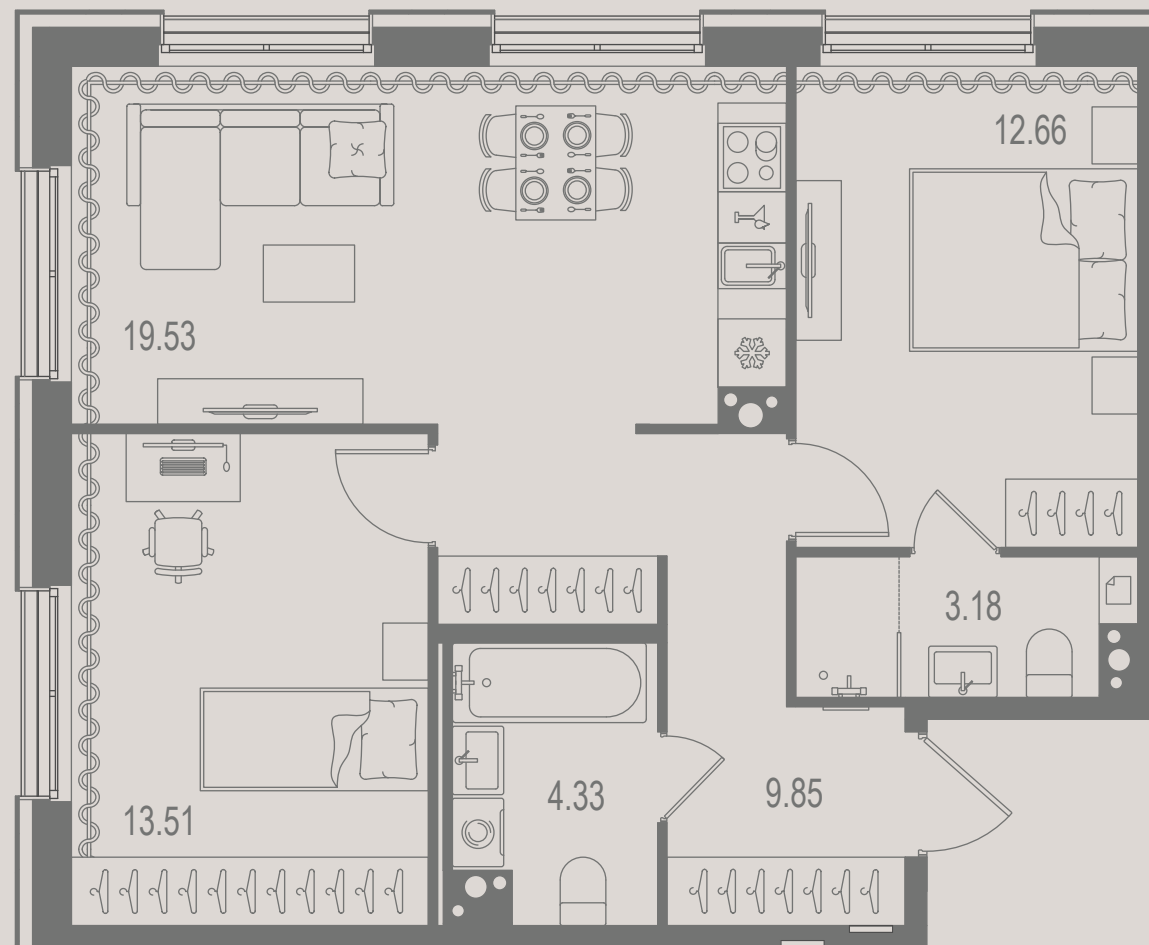

СВЕТЛАЯ МАСТЕР-СПАЛЬНЯ
С ВИДОМ НА БУЛЬВАР

63,28 м²
ПЛОЩАДЬ

от 32 583 200 Р
СТОИМОСТЬ

РЕЗИДЕНЦИЯ С ДВУМЯ СПАЛЬНЯМИ

СВЕТЛАЯ МАСТЕР-СПАЛЬНЯ
С ОКНОМ В ТИХИЙ ДВОР

УГЛОВАЯ
ГОСТИНАЯ-СТОЛОВАЯ
С ТРЕМЯ ОКНАМИ

РЕЗИДЕНЦИЯ
НА ДВЕ СТОРОНЫ
СВЕТА